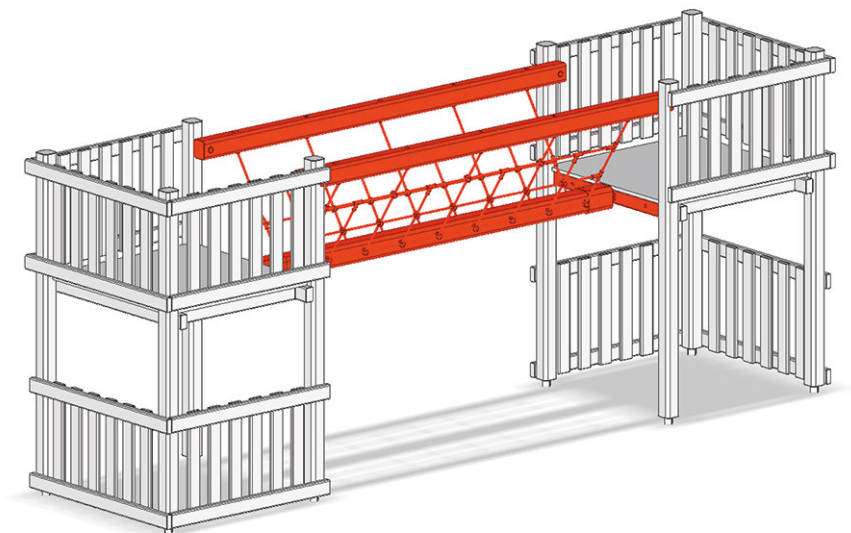

# Dschungelbrücke

Gerätelinie Kantholz

Artikel A-02-058-72

Dschungelbrücke, Höhe 80 cm, Breite 114 cm, Länge 300 cm, mit 2 Geländern, von Turm zu Turm.

**CHF 4'080.-**

(exkl. MWST)

Montagezeit

2 h