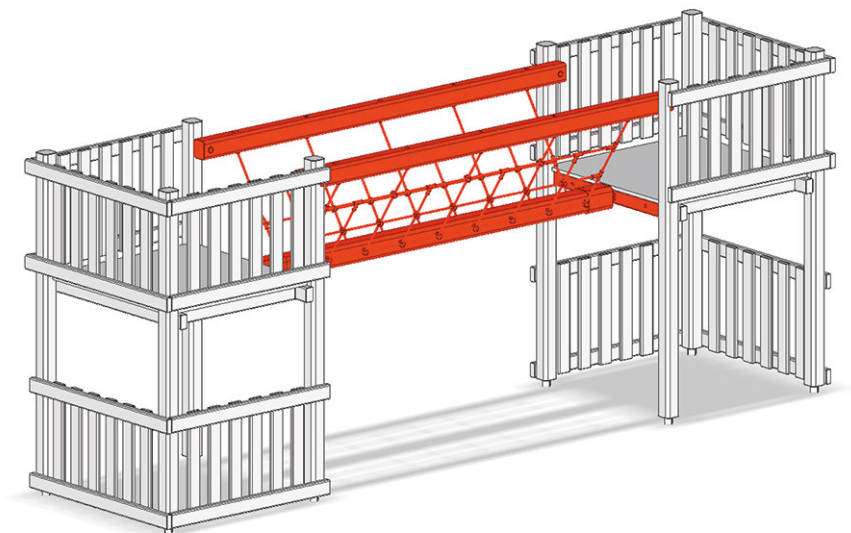

# Dschungelbrücke

Gerätelinie Kantholz

Artikel A-02-058-74

Dschungelbrücke, Höhe 80 cm, Breite 114 cm, Länge 400 cm, mit 2 Geländern, von Turm zu Turm.

**CHF 5'115.-**

(exkl. MWST)

Montagezeit

2 h