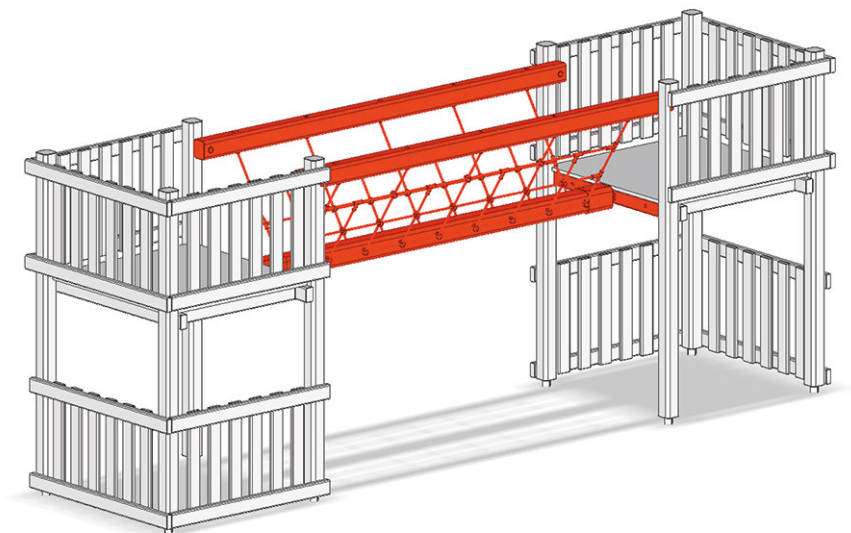

Dschungelbrücke

Gerätelinie Kantholz

Artikel A-02-058-74

Dschungelbrücke, Höhe 80 cm, Breite 114 cm, Länge 400 cm, mit 2 Geländern, von Turm zu Turm.

CHF 5'115.-

(exkl. MWST)

Montagezeit

2 h