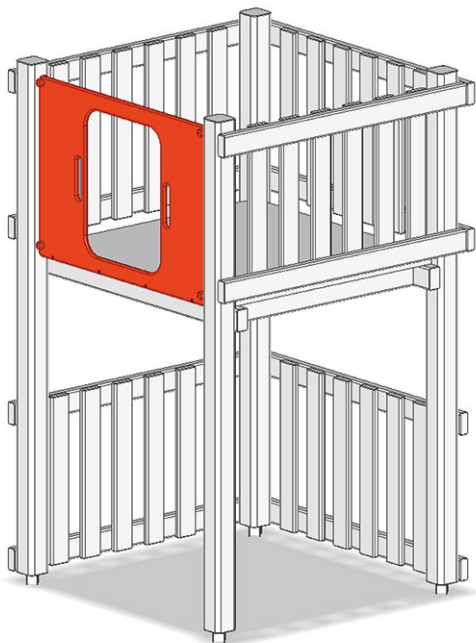

# Einstiegsbrüstung

Artikel A-02-206-94

Einstiegsbrüstung aus Polyäthylen.

**CHF 445.-**

(exkl. MWST)

Montagezeit

1 h

Monteure

2

**buerli**  
Mitten im Spiel