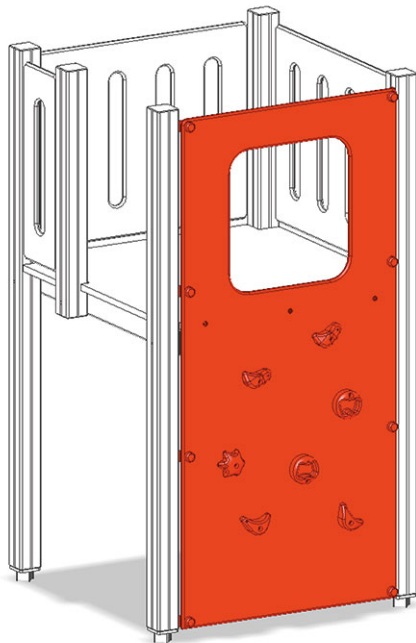

# Bergsteigerwand

Gerätelinie Color

Artikel A-03-020-35

Bergsteigerwand zu Maxiturm mit Podesthöhe 120 cm.

**CHF 810.-**  
(exkl. MWST)

 Fallhöhe	120 cm
 Montagezeit	1 h
 Monteure	2

**buerli**  
Mitten im Spiel