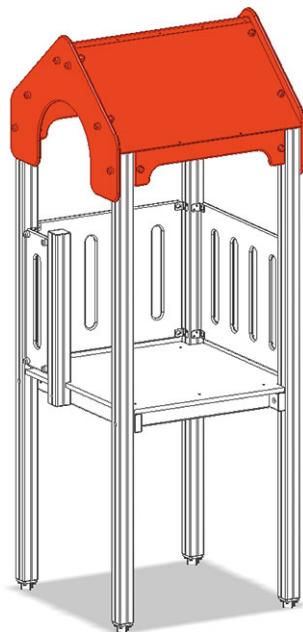

# Satteldach

Gerätelinie Color

Artikel A-03-007-90

Satteldach passend zu Miniturm, Blenden in Polyäthylen.

**CHF 780.-**  
(exkl. MWST)

 Montagezeit	2 h
 Monteure	2

**buerli**  
Mitten im Spiel

+41 41 925 14 00  
info@buerli.swiss