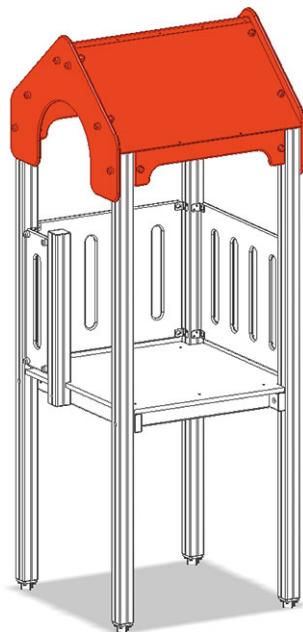

Satteldach

Gerätelinie Color

Artikel A-03-007-91

Satteldach passend zu Maxiturm, Blenden in Polyäthylen.

CHF 1'205.-
(exkl. MWST)

Montagezeit

2 h

Monteure