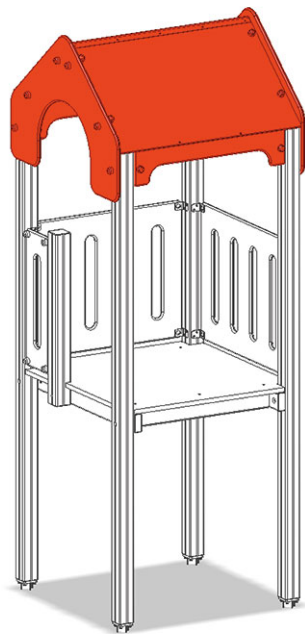

Satteldach

Gerätelinie Color

Artikel A-03-007-91

Satteldach passend zu Maxiturm, Blenden in Polyäthylen.

CHF 1'205.-
(exkl. MWST)

Montagezeit

2 h

Monteure