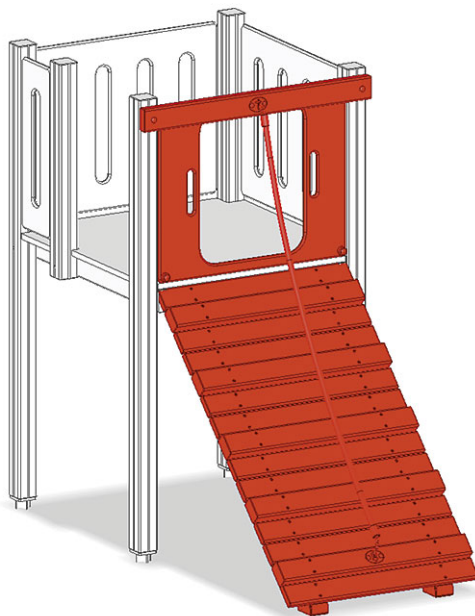

Schrägaufstieg

Gerätelinie Color

Artikel A-03-025-30

Schrägaufstieg für Podesthöhe 90 cm, schräg von Boden zu Turm, inkl. Hängetau als Kletterhilfe.

CHF 1'180.-

(exkl. MWST)

	Fallhöhe	90 cm
	Montagezeit	1 h
	Monteure	2