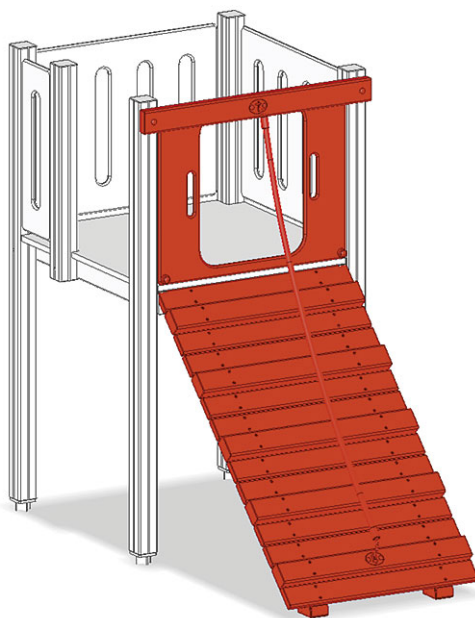

Schrägaufstieg

Gerätelinie Color

Artikel A-03-025-35

Schrägaufstieg für Podesthöhe 120 cm, schräg von Boden zu Turm, inkl. Hängetau als Kletterhilfe.

CHF 1'330.-

(exkl. MWST)

	Fallhöhe	120 cm
	Montagezeit	1 h
	Monteure	2