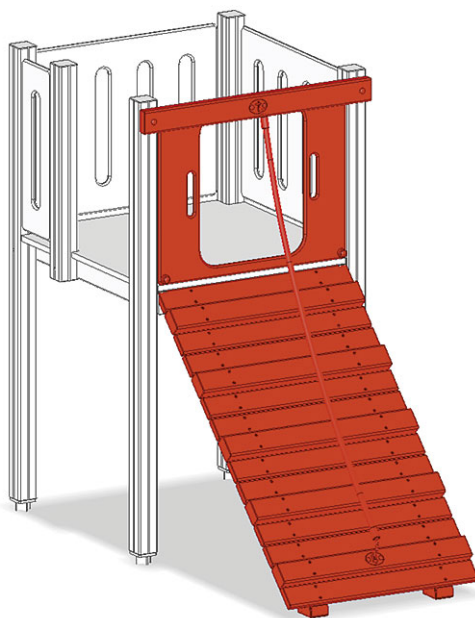

# Schrägaufstieg

Gerätelinie Color

Artikel A-03-025-40

Schrägaufstieg für Podesthöhe 150 cm, schräg von Boden zu Turm, inkl. Hängetau als Kletterhilfe.

**CHF 1'475.-**

(exkl. MWST)

 Fallhöhe	150 cm
 Montagezeit	1 h
 Monteure	2