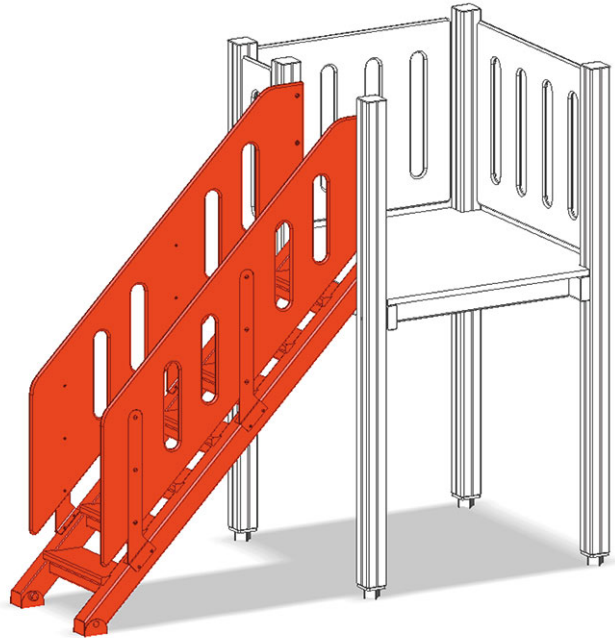

Aufstiegstreppe

Gerätelinie Color

Artikel A-03-027-35

Aufstiegstreppe für Podesthöhe 120 cm, beidseitig mit Brüstung aus Polyäthylen.

CHF 1'555.-
(exkl. MWST)

	Fallhöhe	120 cm
	Montagezeit	1 h
	Monteure	2

buerli
Mitten im Spiel