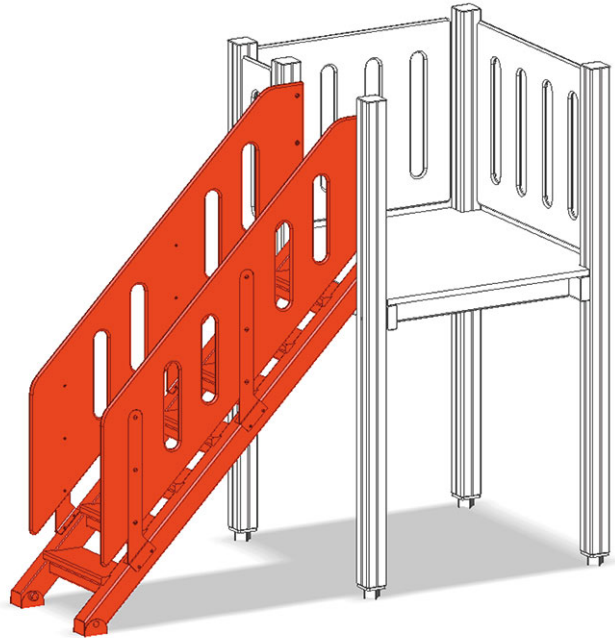

# Aufstiegstreppe

Gerätelinie Color

Artikel A-03-027-35

Aufstiegstreppe für Podesthöhe 120 cm, beidseitig mit Brüstung aus Polyäthylen.

**CHF 1'555.-**  
(exkl. MWST)

	Fallhöhe	120 cm
	Montagezeit	1 h
	Monteure	2