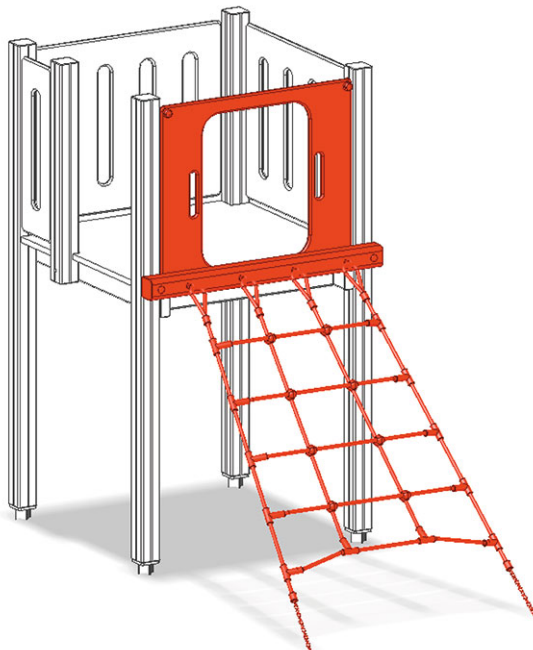

Kletternetzaufstieg

Gerätelinie Color

Artikel A-03-029-30

Kletternetzaufstieg für Podesthöhe 90 cm zu Maxiturm.

CHF 1'125.-
(exkl. MWST)

 Fallhöhe	90 cm
 Montagezeit	1 h
 Monteure	2

buerli
Mitten im Spiel

+41 41 925 14 00
info@buerli.swiss