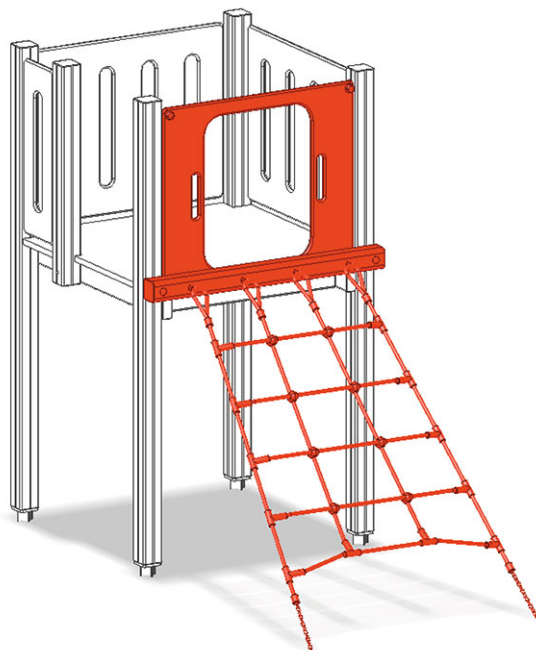

Kletternetzaufstieg

Gerätelinie Color

Artikel A-03-029-30

Kletternetzaufstieg für Podesthöhe 90 cm zu Maxiturm.

CHF 1'125.-
(exkl. MWST)

 Fallhöhe	90 cm
 Montagezeit	1 h
 Monteure	2

buerli
Mitten im Spiel