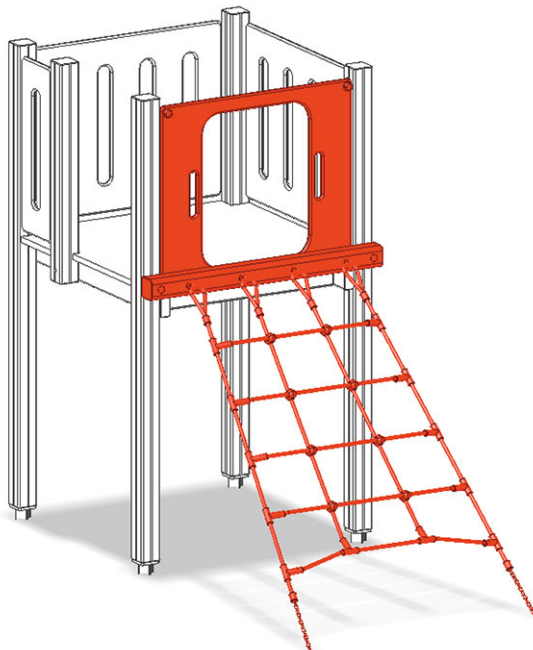

# Kletternetzaufstieg

Gerätelinie Color

Artikel A-03-029-35

Kletternetzaufstieg für Podesthöhe 120 cm zu Maxi-Turm.

**CHF 1'125.-**  
(exkl. MWST)

|   |        |
|---|--------|
|  Fallhöhe    | 120 cm |
|  Montagezeit | 1 h    |
|  Monteure    | 2      |

**buerli**  
Mitten im Spiel