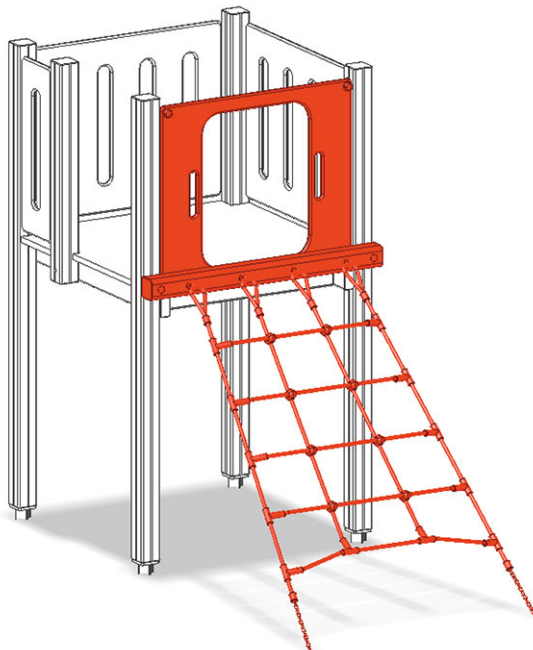

# Kletternetzaufstieg

Gerätelinie Color

Artikel A-03-029-35

Kletternetzaufstieg für Podesthöhe 120 cm zu Maxi-Turm.

**CHF 1'125.-**  
(exkl. MWST)

 Fallhöhe	120 cm
 Montagezeit	1 h
 Monteure	2

**buerli**  
Mitten im Spiel