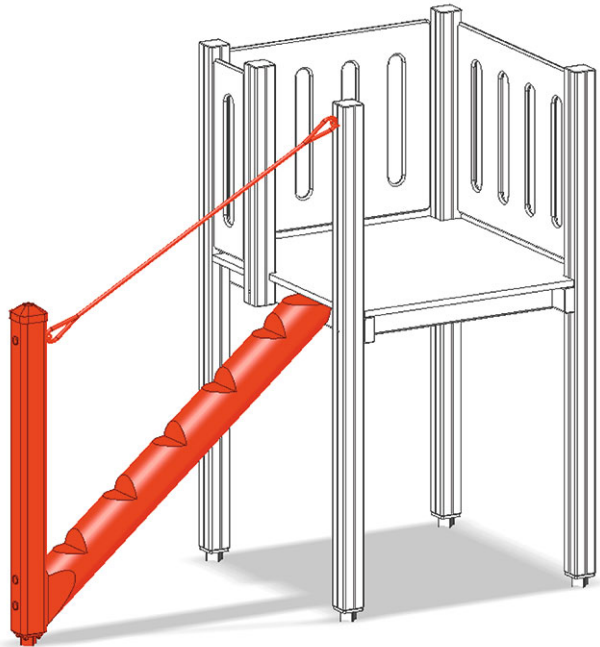

Baumstammaufstieg

Gerätelinie Color

Artikel A-03-032-35

Baumstammaufstieg aus verleimtem Schweizer Kiefernholz druckimprägniert, für Podeshöhe 120 cm.

CHF 795.-

(exkl. MWST)

 Fallhöhe	120 cm
 Montagezeit	1 h
 Monteure	2

buerli
Mitten im Spiel