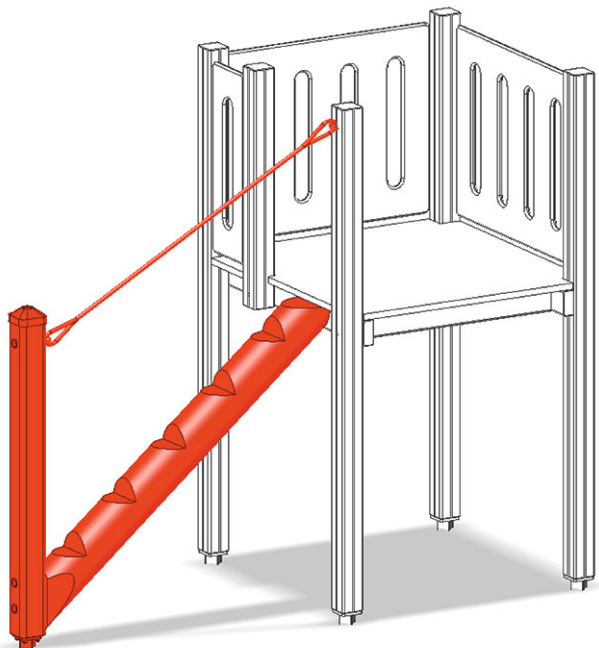

Baumstammaufstieg

Gerätelinie Color

Artikel A-03-032-40

Baumstammaufstieg aus verleimtem Schweizer Kiefernholz druckimprägniert, für Podeshöhe 150 cm.

CHF 855.-

(exkl. MWST)

 Fallhöhe	150 cm
 Montagezeit	1 h
 Monteure	2

buerli
Mitten im Spiel