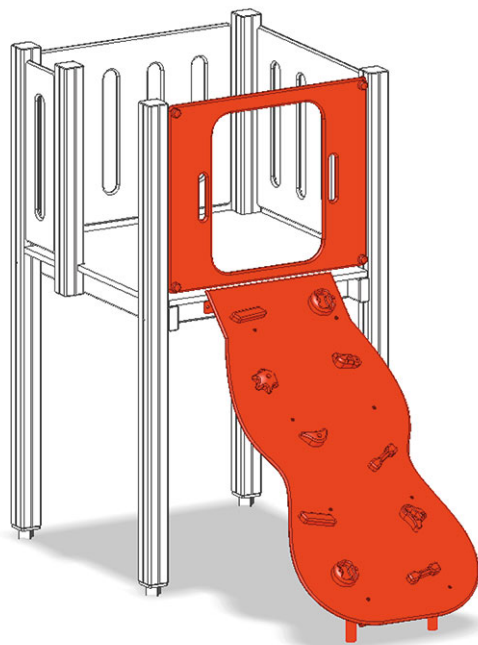

Kletteraufstieg

Gerätelinie Color

Artikel A-03-033-30

Kletteraufstieg für Podesthöhe 90 cm, aus Polyäthylen, Farbe schwarz, mit Original-Bergsteigersteine.

CHF 1'190.-

(exkl. MWST)

	Fallhöhe	90 cm
	Montagezeit	1 h
	Monteure	2