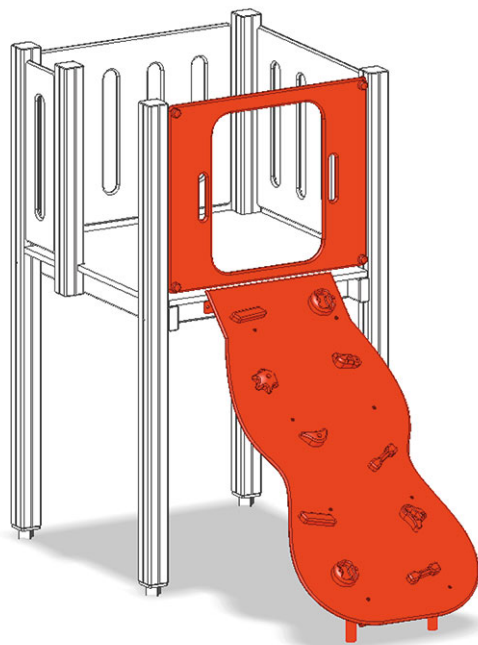

# Kletteraufstieg

Gerätelinie Color

Artikel A-03-033-30

Kletteraufstieg für Podesthöhe 90 cm, aus Polyäthylen, Farbe schwarz, mit Original-Bergsteigersteine.

**CHF 1'190.-**

(exkl. MWST)

	Fallhöhe	90 cm
	Montagezeit	1 h
	Monteure	2