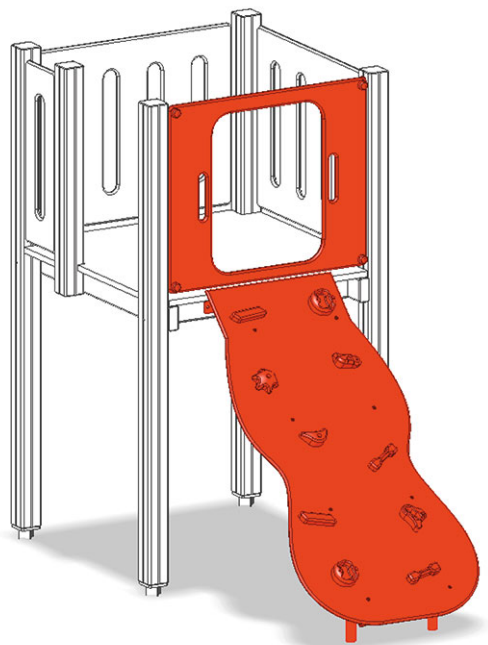

Kletteraufstieg

Gerätelinie Color

Artikel A-03-033-35

Kletteraufstieg für Podesthöhe 120 cm, aus Polyäthylen, Farbe schwarz, mit Original-Bergsteigersteine.

CHF 1'350.-

(exkl. MWST)

| | | |
|---|-------------|--------|
|  | Fallhöhe | 120 cm |
|  | Montagezeit | 1 h |
|  | Monteure | 2 |