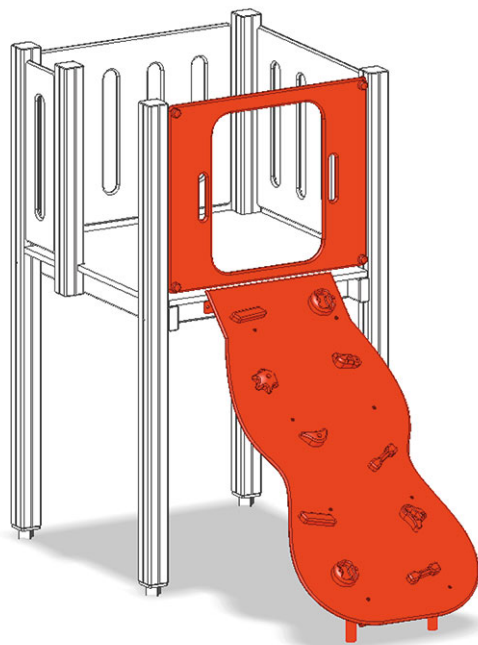

Kletteraufstieg

Gerätelinie Color

Artikel A-03-033-35

Kletteraufstieg für Podesthöhe 120 cm, aus Polyäthylen, Farbe schwarz, mit Original-Bergsteigersteine.

CHF 1'350.-

(exkl. MWST)

	Fallhöhe	120 cm
	Montagezeit	1 h
	Monteure	2