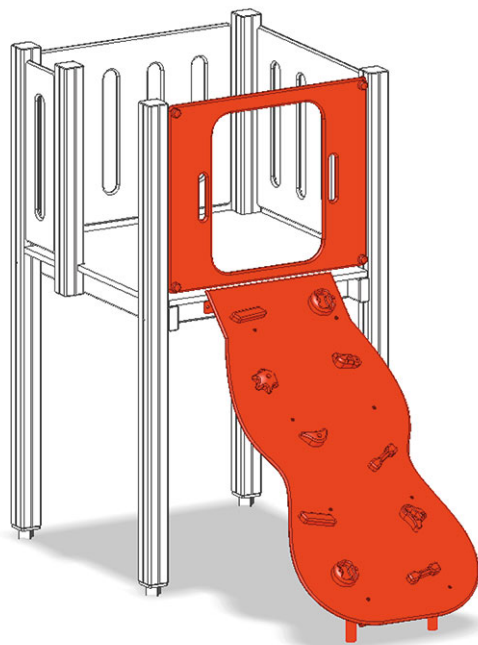

Kletteraufstieg

Gerätelinie Color

Artikel A-03-033-40

Kletteraufstieg für Podesthöhe 150 cm, aus Polyäthylen, Farbe schwarz, mit Original-Bergsteigersteine.

CHF 1'580.-

(exkl. MWST)

	Fallhöhe	150 cm
	Montagezeit	1 h
	Monteure	2