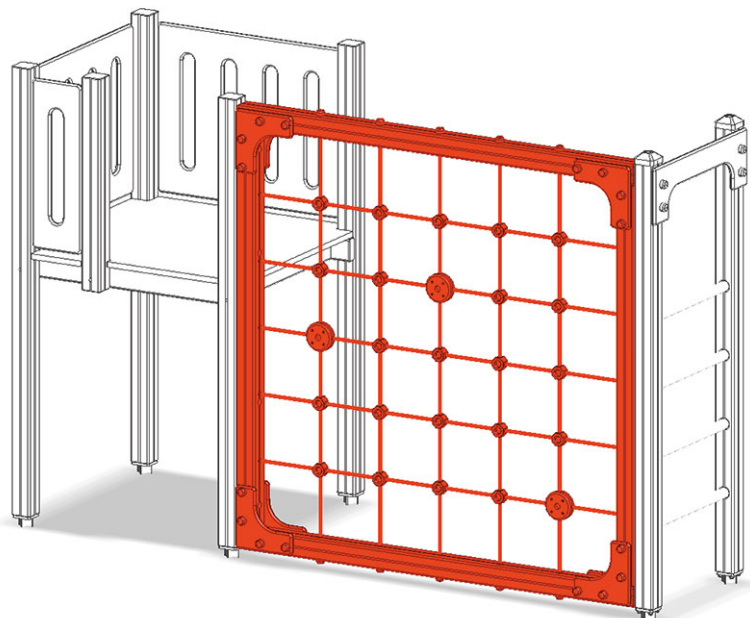

Netzwand

Gerätelinie Color

Artikel A-03-152-30

Netzwand für Podesthöhe 90 cm, Seile farbige mit Stahleinlage.

CHF 1'590.-
(exkl. MWST)

 Fallhöhe	168 cm
 Montagezeit	1 h
 Monteure	2

buerli
Mitten im Spiel

+41 41 925 14 00
info@buerli.swiss