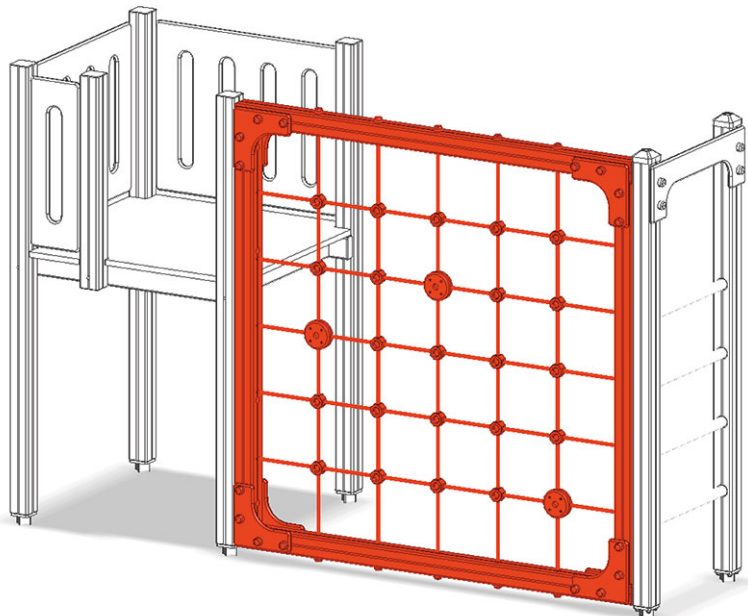

Netzwand

Gerätelinie Color

Artikel A-03-152-35

Netzwand für Podesthöhe 120 cm, Seile farbige mit Stahleinlage.

CHF 1'840.-
(exkl. MWST)

 Fallhöhe	198 cm
 Montagezeit	1 h
 Monteure	2

buerli
Mitten im Spiel