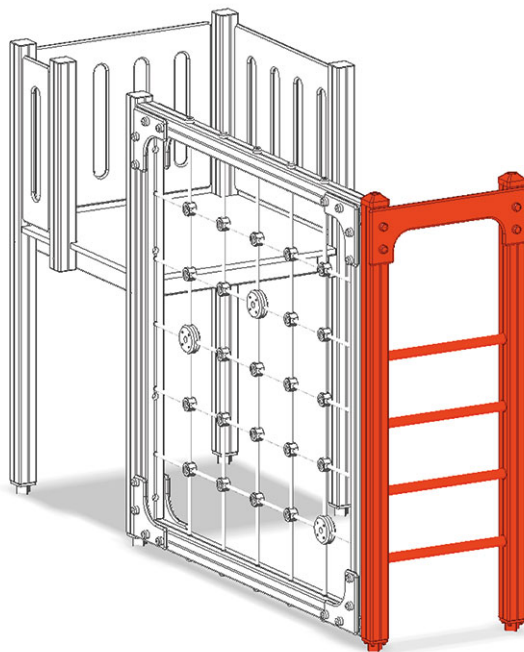

Sprossenwand

Gerätelinie Color

Artikel A-03-155-30

Sprossenwand für Podesthöhe 90 cm, aus mehrfach verleimtem Schweizer Kiefernholz druckimprägniert.

CHF 465.-

(exkl. MWST)

	Fallhöhe	90 cm
	Montagezeit	1 h
	Monteure	2

buerli
Mitten im Spiel