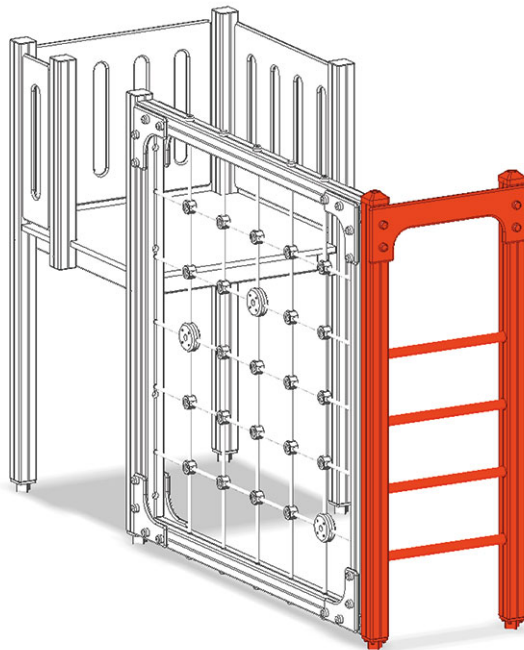

Sprossenwand

Gerätelinie Color

Artikel A-03-155-35

Sprossenwand für Podesthöhe 120 cm, aus mehrfach verleimtem Schweizer Kiefernholz druckimprägniert.

CHF 485.-

(exkl. MWST)

	Fallhöhe	120 cm
	Montagezeit	1 h
	Monteure	2

buerli
Mitten im Spiel