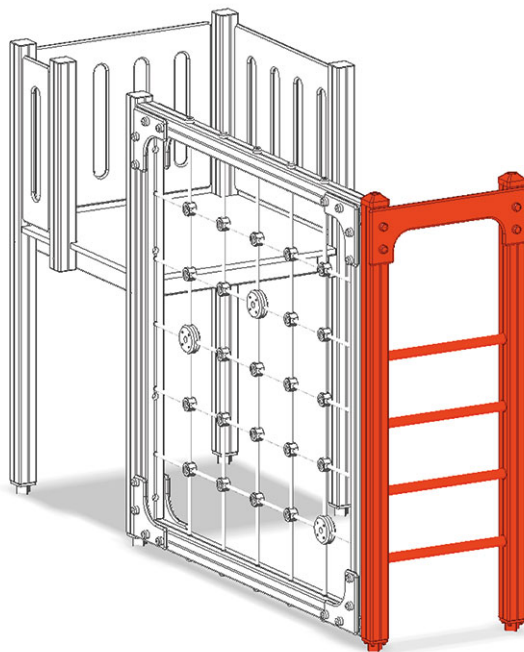

Sprossenwand

Gerätelinie Color

Artikel A-03-155-40

Sprossenwand für Podesthöhe 150 cm, aus mehrfach verleimtem Schweizer Kiefernholz druckimprägniert.

CHF 510.-
(exkl. MWST)

 Fallhöhe	150 cm
 Montagezeit	1 h
 Monteure	2