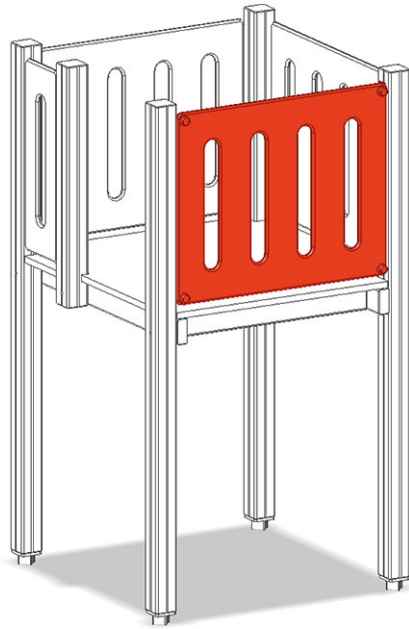

# Brüstungselement

Gerätelinie Color

Artikel A-03-202-90

Brüstungselement aus Polyäthylen, zu Minispielturm.

**CHF 210.-**  
(exkl. MWST)

Montagezeit

1 h

Monteure