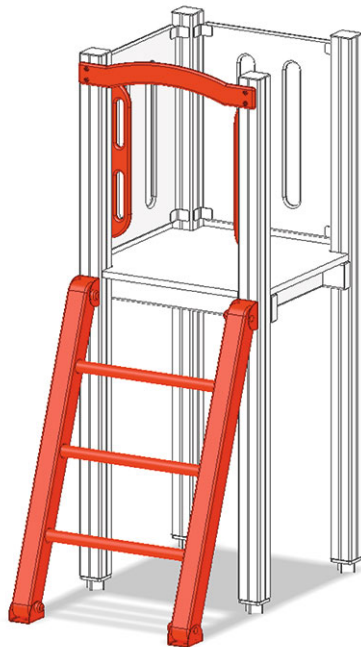

Sprossenleiter

Gerätelinie Color

Artikel A-03-301-35

Sprossenleiter aus mehrfach verleimtem Schweizer Kiefernholz druckimprägniert, für Podesthöhe 120 cm, mit Haltegriffen.

CHF 475.-

(exkl. MWST)

	Fallhöhe	120 cm
	Montagezeit	1 h
	Monteure	2