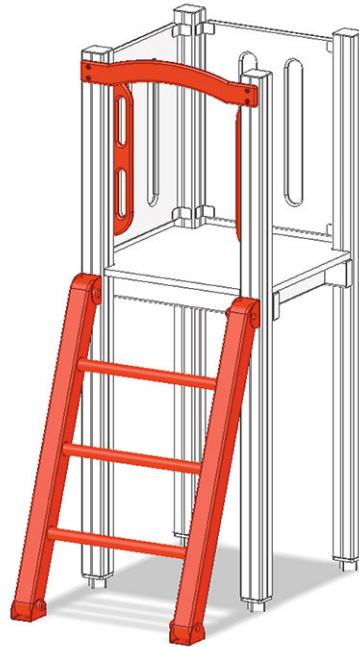

# Sprossenleiter

Gerätelinie Color

Artikel A-03-301-35

Sprossenleiter aus mehrfach verleimtem Schweizer Kiefernholz druckimprägniert, für Podesthöhe 120 cm, mit Haltegriffen.

**CHF 475.-**

(exkl. MWST)

	Fallhöhe	120 cm
	Montagezeit	1 h
	Monteure	2