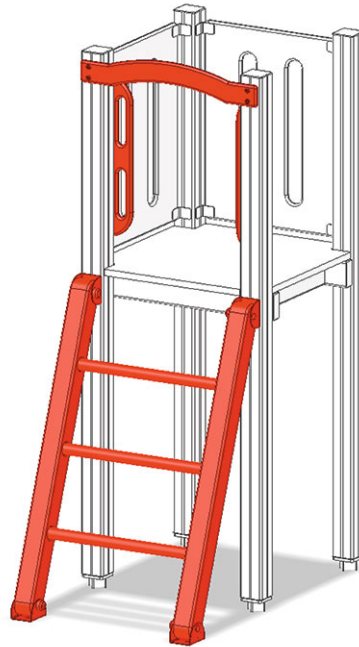

Sprossenleiter

Gerätelinie Color

Artikel A-03-301-40

Sprossenleiter aus mehrfach verleimtem Schweizer Kiefernholz druckimprägniert, für Podesthöhe 150 cm, mit Haltegriffen.

CHF 520.-

(exkl. MWST)

	Fallhöhe	150 cm
	Montagezeit	1 h
	Monteure	2