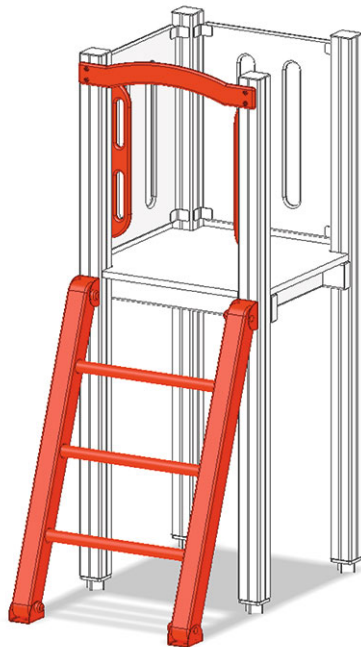

Sprossenleiter

Gerätelinie Color

Artikel A-03-301-40

Sprossenleiter aus mehrfach verleimtem Schweizer Kiefernholz druckimprägniert, für Podesthöhe 150 cm, mit Haltegriffen.

CHF 520.-

(exkl. MWST)

	Fallhöhe	150 cm
	Montagezeit	1 h
	Monteure	2