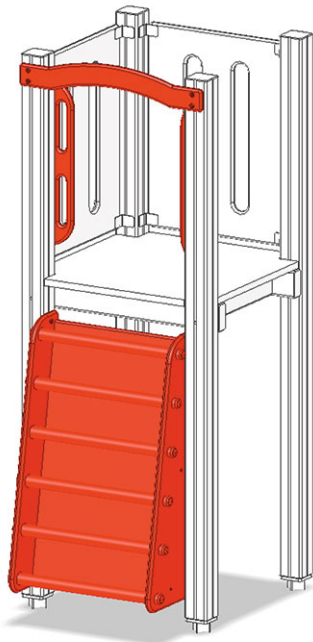

# Schiffsleiter

Gerätelinie Color

Artikel A-03-302-30-001

Schiffsleiter aus mehrfach verleimtem Schweizer Kiefernholz druckimprägniert, für Podesthöhe 90 cm, mit Haltegriffen, zu Minispielturn.

**CHF 485.-**

(exkl. MWST)

	Fallhöhe	90 cm
	Montagezeit	1 h
	Monteure	2

**buerli**  
Mitten im Spiel

+41 41 925 14 00  
info@buerli.swiss