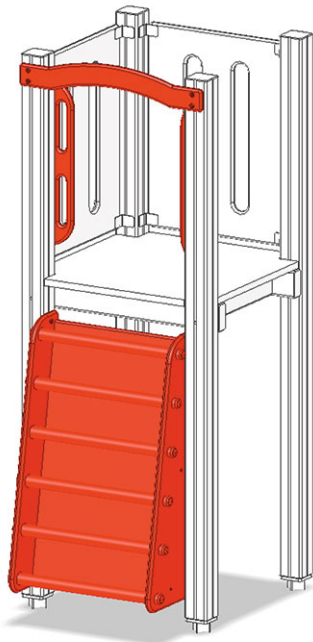

Schiffsleiter

Gerätelinie Color

Artikel A-03-302-35-001

Schiffsleiter aus mehrfach verleimtem Schweizer Kiefernholz druckimprägniert, für Podesthöhe 120 cm, mit Haltegriffen, zu Minispielturm.

CHF 650.-

(exkl. MWST)

| | |
|---|--------|
|  Fallhöhe | 120 cm |
|  Montagezeit | 1 h |
|  Monteure | 2 |

buerli
Mitten im Spiel

+41 41 925 14 00
info@buerli.swiss