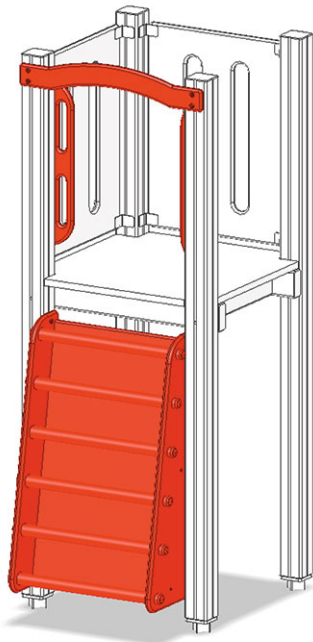

Schiffsleiter

Gerätelinie Color

Artikel A-03-302-40-001

Schiffsleiter aus mehrfach verleimtem Schweizer Kiefernholz druckimprägniert, für Podesthöhe 150 cm, mit Haltegriffen, zu Minispielturm.

CHF 810.-

(exkl. MWST)

	Fallhöhe	150 cm
	Montagezeit	1 h
	Monteure	2

buerli
Mitten im Spiel

+41 41 925 14 00
info@buerli.swiss