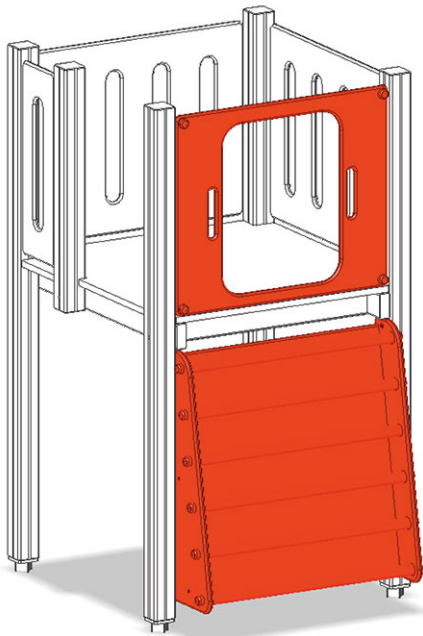

Schiffsleiter

Gerätelinie Color

Artikel A-03-302-35-002

Schiffsleiter aus mehrfach verleimtem Schweizer Kiefernholz druckimprägniert, für Podesthöhe 120 cm, mit Haltegriffen, zu Maxispielturm.

CHF 910.-

(exkl. MWST)

	Fallhöhe	120 cm
	Montagezeit	1 h
	Monteure	2

buerli
Mitten im Spiel

+41 41 925 14 00
info@buerli.swiss