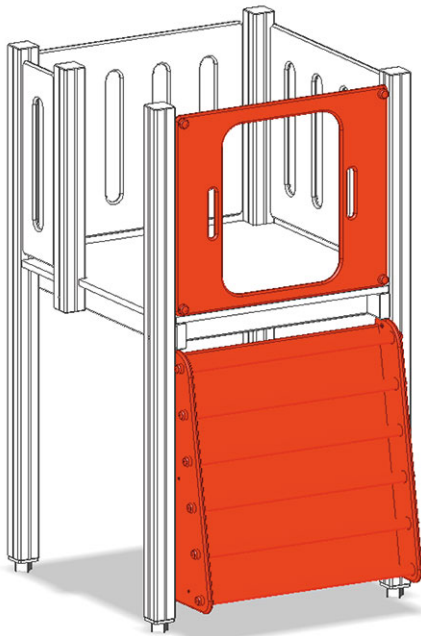

# Schiffsleiter

Gerätelinie Color

Artikel A-03-302-40-002

Schiffsleiter aus mehrfach verleimtem Schweizer Kiefernholz druckimprägniert, für Podesthöhe 150 cm, mit Haltegriffen, zu Maxispielturm.

**CHF 1'115.-**

(exkl. MWST)

	Fallhöhe	150 cm
	Montagezeit	1 h
	Monteure	2

**buerli**  
Mitten im Spiel

+41 41 925 14 00  
info@buerli.swiss