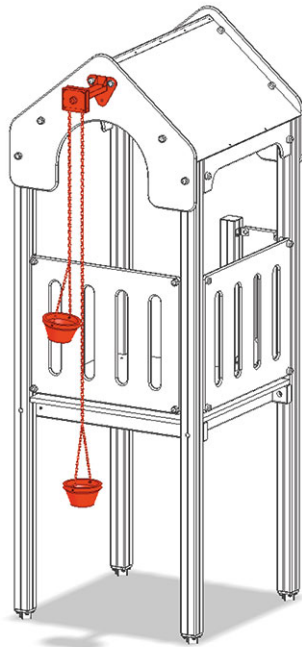

Anbaukran

Gerätelinie Color

Artikel A-03-304-35

Anbaukran mit Podesthöhe 120 cm, mit 2 Aufzugseimer an Edelstahlketten zu Maxiturm.

CHF 575.-
(exkl. MWST)

 Fallhöhe	120 cm
 Montagezeit	1 h
 Monteure	2

buerli
Mitten im Spiel