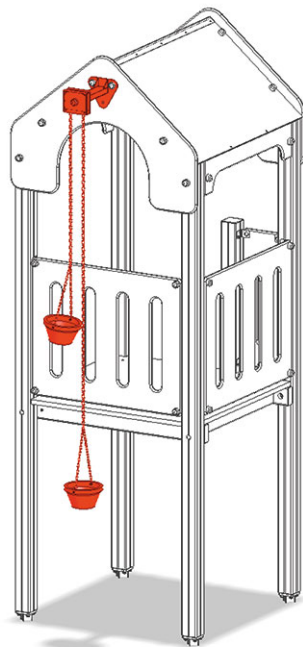

Anbaukran

Gerätelinie Color

Artikel A-03-304-40

Anbaukran mit Podesthöhe 150 cm, mit 2 Aufzugseimer an Edelstahlkette zu Maxiturm.

CHF 585.-
(exkl. MWST)

 Fallhöhe	150 cm
 Montagezeit	1 h
 Monteure	2

buerli
Mitten im Spiel