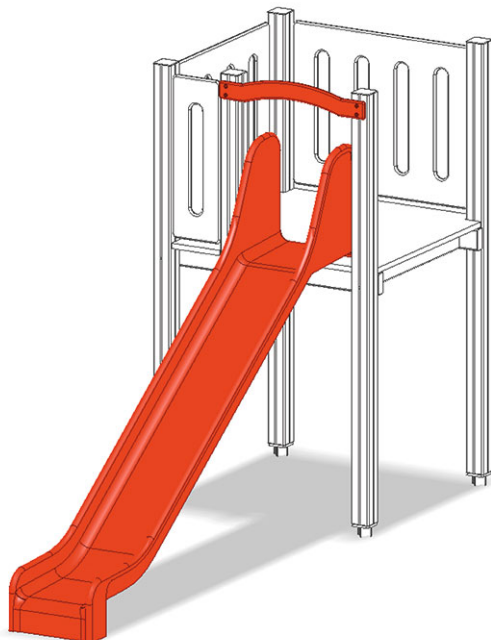

Rutschbahn

Gerätelinie Color

Artikel A-99-001-30-001

Rutschbahn für Podesthöhe 90 cm, aus Polyester, Farbe rot/gelb.

CHF 1'270.-
(exkl. MWST)

 Fallhöhe	90 cm
 Montagezeit	1 h
 Monteure	2

buerli
Mitten im Spiel