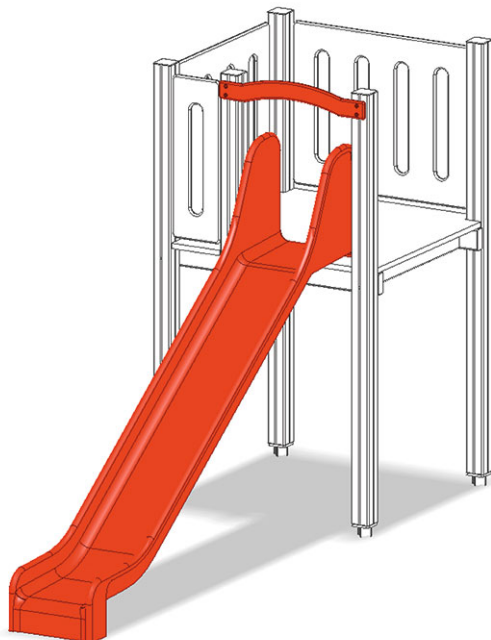

# Rutschbahn

Artikel A-99-001-40-003

Rutschbahn für Podesthöhe 150 cm, aus Polyester, Farbe rot/gelb.

**CHF 1'525.-**  
(exkl. MWST)

	Fallhöhe	150 cm
	Montagezeit	1 h
	Monteure	2