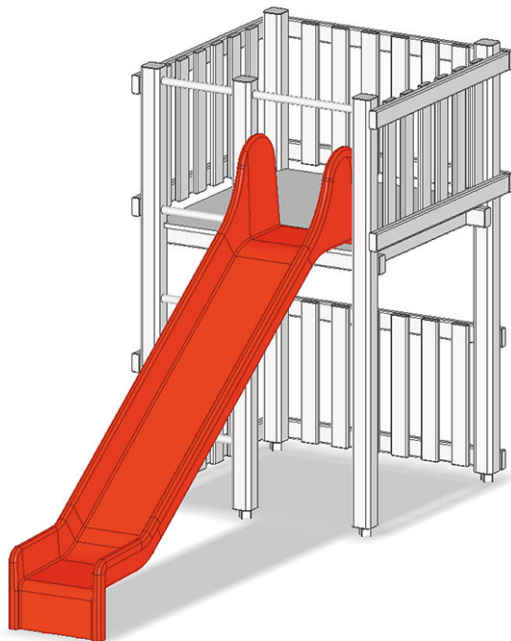

Rutschbahn

Artikel A-99-001-35-001

Rutschbahn für Podesthöhe 120 cm, Wannenlänge 260 cm, aus Polyester, Farbe rot/gelb.

CHF 1'425.-
(exkl. MWST)

 Fallhöhe	120 cm
 Montagezeit	1 h
 Monteure	2