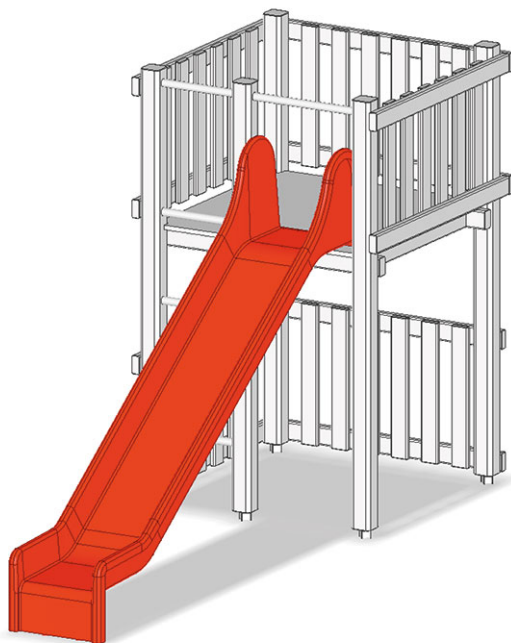

Rutschbahn

Artikel A-99-001-40-001

Rutschbahn für Polderhöhe 150 cm, aus Polyester, Wannenzlänge 300 cm, Farbe rot/gelb.

CHF 1'660.-
(exkl. MWST)

 Fallhöhe	150 cm
 Montagezeit	1 h
 Monteure	2