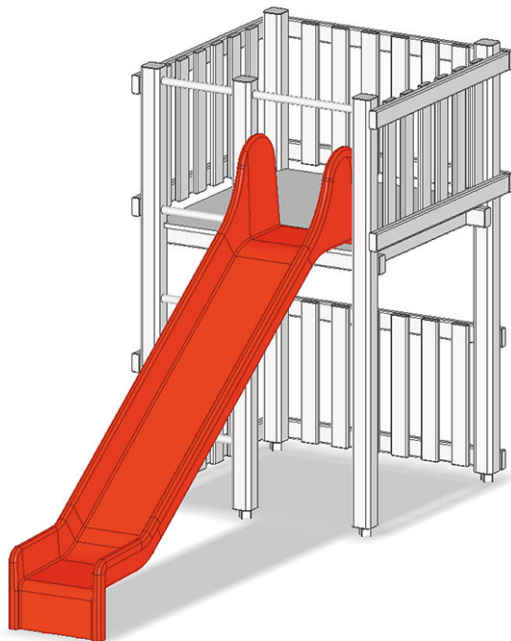

# Rutschbahn

Artikel A-99-001-50-001

Rutschbahn für Podesthöhe 200 cm, aus Polyester, Wannenzlänge 400 cm, Farbe rot/gelb.

**CHF 2'090.-**  
(exkl. MWST)

 Fallhöhe	200 cm
 Montagezeit	1 h
 Monteure	2