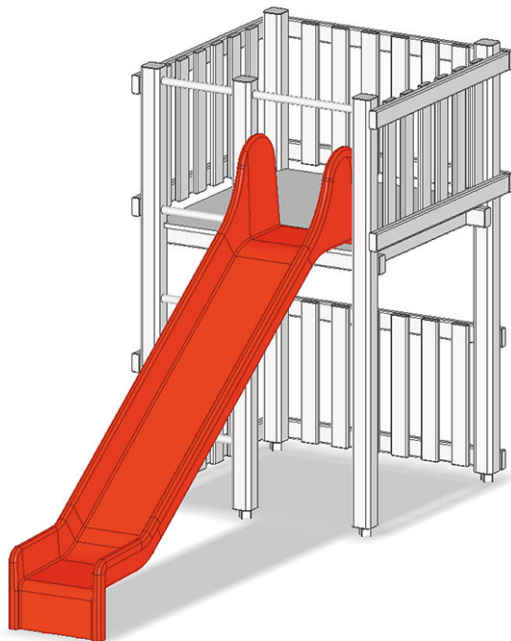

Rutschbahn

Artikel A-99-001-60-001

Rutschbahn für Podesthöhe 245 cm, aus Polyester, Wannenlänge 500 cm, Farbe rot/gelb.

CHF 2'535.-
(exkl. MWST)

 Fallhöhe	245 cm
 Montagezeit	1 h
 Monteure	2