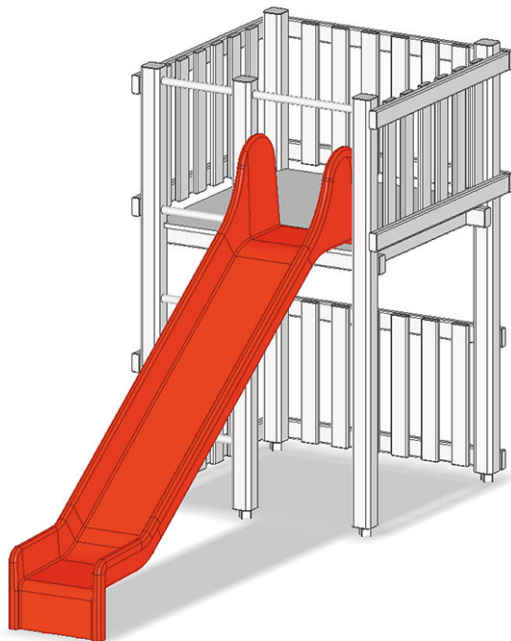

Rutschbahn

Artikel A-99-001-60-001

Rutschbahn für Podesthöhe 245 cm, aus Polyester, Wannenzlänge 500 cm, Farbe rot/gelb.

CHF 2'535.-
(exkl. MWST)

 Fallhöhe	245 cm
 Montagezeit	1 h
 Monteure	2