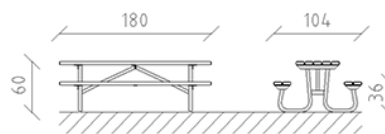

Picknicktisch Mini Epocha Kiefer

Artikel 85378

Picknicktisch Mini aus Schweizer Kiefernholz druckimprägniert, Länge 180 cm, ohne Rückenlehne, Stahlkonstruktion feuerverzinkt.

CHF 1'250.-

(exkl. MWST)

	Gerätemasse	180 x 104 x 60 cm
	schwerstes Element	59 kg
	grösstes Element	180 x 54 x 15 cm
	Montagezeit	1 h
	Monteure	2