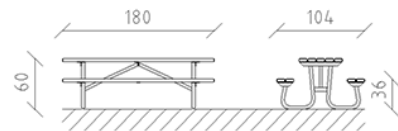

# Picknicktisch Mini Epocha Kiefer

Artikel 85378

Picknicktisch Mini aus Schweizer Kiefernholz druckimprägniert, Länge 180 cm, ohne Rückenlehne, Stahlkonstruktion feuerverzinkt.

**CHF 1'250.-**

(exkl. MWST)

	Gerätemasse	180 x 104 x 60 cm
	schwerstes Element	59 kg
	grösstes Element	180 x 54 x 15 cm
	Montagezeit	1 h
	Monteure	2

**buerli**  
Mitten im Spiel

+41 41 925 14 00

info@buerli.swiss