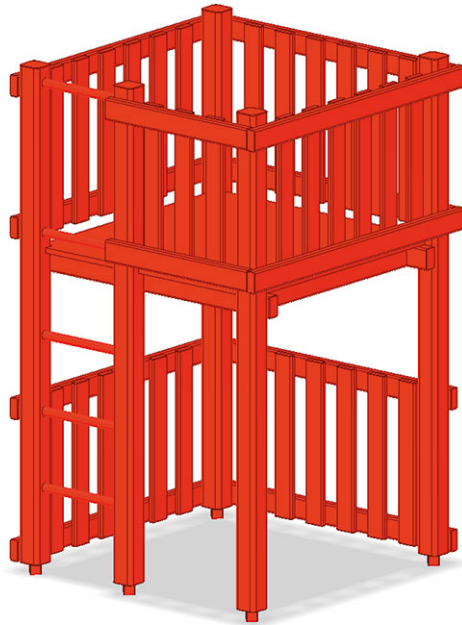

Basisturm Aluminium

Gerätelinie Aluminium

Artikel B-04-080

Basisturm Aluminium für Podesthöhe 120 cm, Grundfläche 145 x 145 cm, mit Aluminiumpfosten.

CHF 3'725.-

(exkl. MWST)

	Fallhöhe	120 cm
	Montagezeit	1 h
	Monteure	2