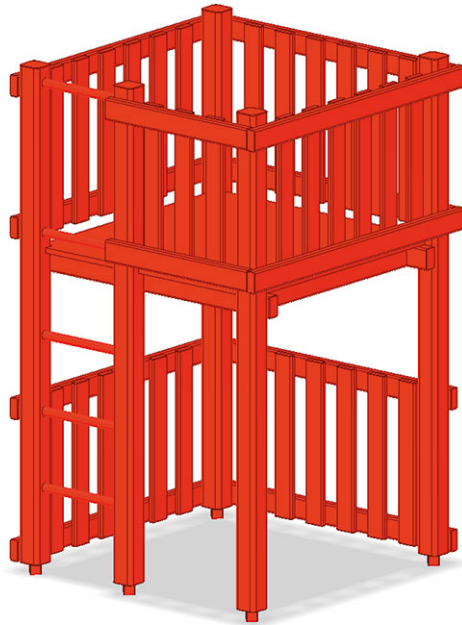

Basisturm Aluminium

Gerätelinie Aluminium

Artikel B-04-090

Basisturm Aluminium für Podesthöhe 150 cm, Grundfläche 145 x 145 cm, mit Aluminiumpfosten.

CHF 3'810.-

(exkl. MWST)

	Fallhöhe	150 cm
	Montagezeit	1 h
	Monteure	2