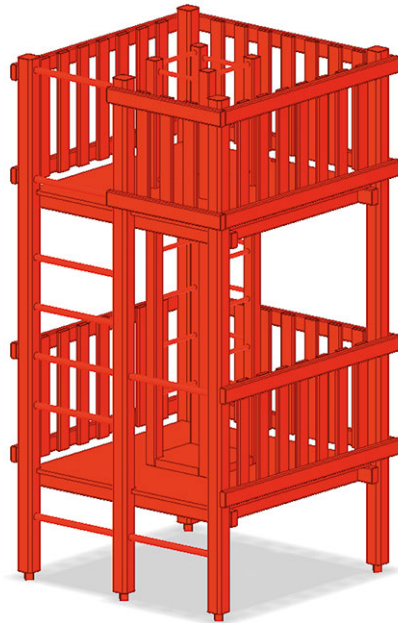

# Basisturm Aluminium

Gerätelinie Aluminium

Artikel B-05-120

Basisturm Aluminium für Podesthöhen 15/200 cm, Grundfläche 170 x 170 cm, mit Aluminiumpfosten, aussenliegender Sprossenaufstieg vom Boden auf das erste Podest, innenliegender Sprossenkamin vom ersten auf das zweite Podest, ohne Pyramidendach.

**CHF 7'500.-**

(exkl. MWST)

 Fallhöhe	200 cm
 Montagezeit	1 h
 Monteure	2

**buerli**  
Mitten im Spiel

+41 41 925 14 00  
info@buerli.swiss