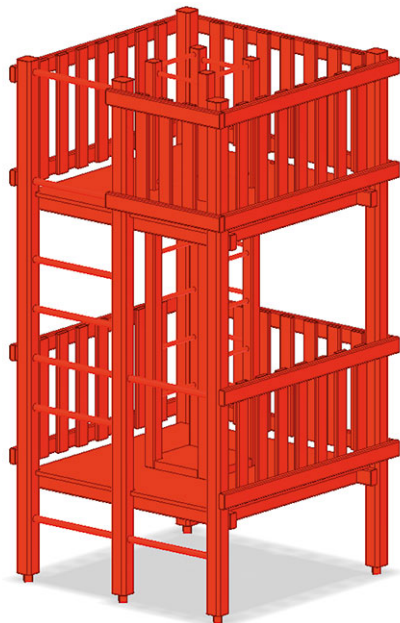

# Basisturm Aluminium

Gerätelinie Aluminium

Artikel B-05-130

Basisturm Aluminium für Podesthöhen 70/245 cm, Grundfläche 170 x 170 cm, mit Aluminiumpfosten, aussenliegender Sprossenaufstieg vom Boden auf das erste Podest, innenliegender Sprossenkamin vom ersten auf das zweite Podest, ohne Pyramidendach.

**CHF 7'725.-**

(exkl. MWST)

 Fallhöhe	245 cm
 Montagezeit	1 h
 Monteure	2

**buerli**  
Mitten im Spiel