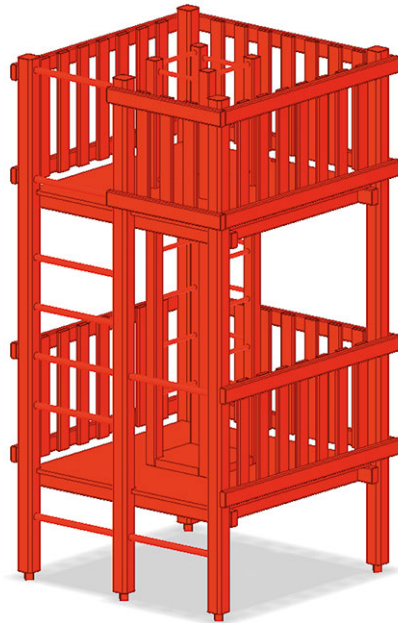

Basisturm Aluminium

Gerätelinie Aluminium

Artikel B-05-130

Basisturm Aluminium für Podesthöhen 70/245 cm, Grundfläche 170 x 170 cm, mit Aluminiumpfosten, aussenliegender Sprossenaufstieg vom Boden auf das erste Podest, innenliegender Sprossenkamin vom ersten auf das zweite Podest, ohne Pyramidendach.

CHF 7'725.-
(exkl. MWST)

 Fallhöhe	245 cm
 Montagezeit	1 h
 Monteure	2

buerli
Mitten im Spiel

+41 41 925 14 00
info@buerli.swiss