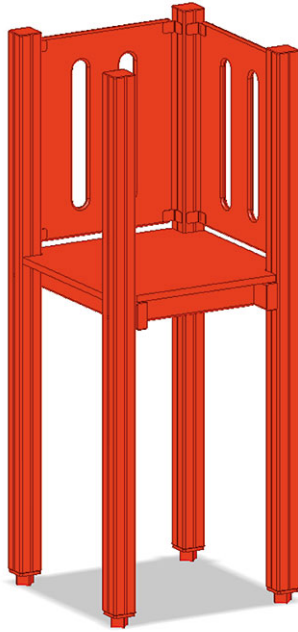

Basisturm Mini

Gerätelinie Color

Artikel B-07-070

Basisturm Mini für Podesthöhe 90 cm, Grundfläche 75x75 cm, Kiefernholz druckimprägniert, Profil 9/9 cm.

CHF 1'420.-
(exkl. MWST)

	Fallhöhe	90 cm
	Montagezeit	1 h
	Monteure	2