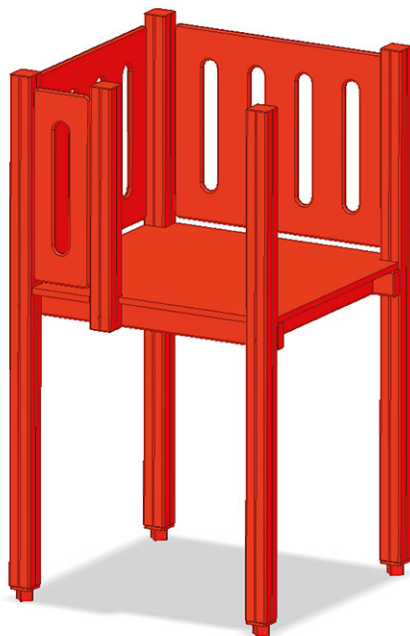

Basisturm Maxi

Gerätelinie Color

Artikel B-08-070

Basisturm Maxi für Podesthöhe 90 cm, Grundfläche 109x109 cm, Kiefernholz druckimprägniert, Profil 9/9 cm.

CHF 1'985.-

(exkl. MWST)

 Fallhöhe	90 cm
 Montagezeit	1 h
 Monteure	2