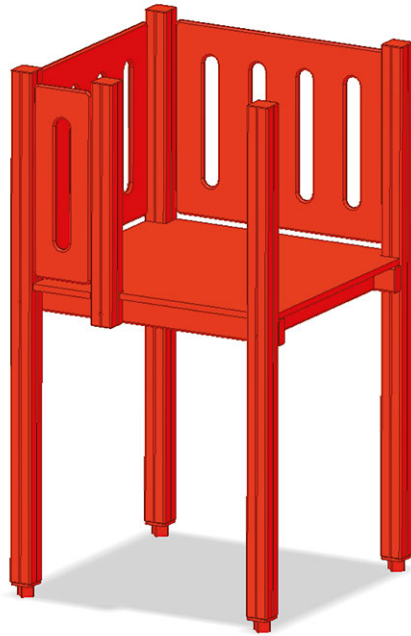

Basisturm Maxi

Gerätelinie Color

Artikel B-08-080

Basisturm Maxi für Podesthöhen 120 cm, Grundfläche 109x109 cm, Kiefernholz druckimprägniert, Profil 9/9 cm.

CHF 2'020.-

(exkl. MWST)

	Fallhöhe	120 cm
	Montagezeit	1 h
	Monteure	2