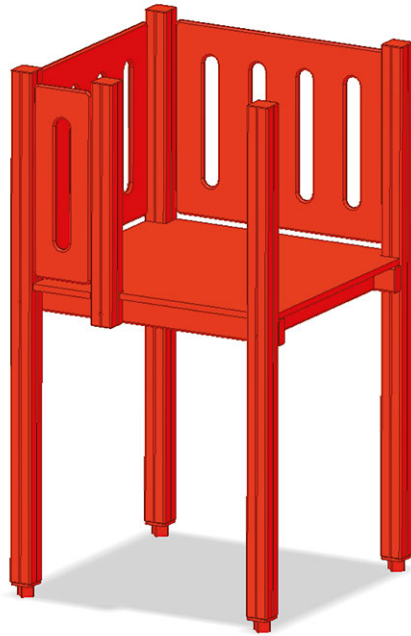

Basisturm Maxi

Gerätelinie Color

Artikel B-08-090

Basisturm Maxi für Podesthöhe 150 cm, Grundfläche 109x109 cm, Kiefernholz druckimprägniert, Profil 9/9 cm.

CHF 2'055.-
(exkl. MWST)

	Fallhöhe	150 cm
	Montagezeit	1 h
	Monteure	2