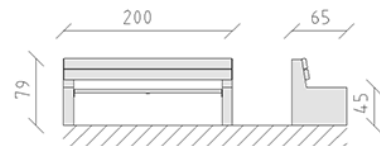

Parkbank Lärche

Artikel 80212

Parkbank aus Schweizer Lärche behandelt, Länge 200 cm, mit Rückenlehne, Konsolen aus Beton.

CHF 1'230.-

(exkl. MWST)

 Gerätemasse	200 x 65 x 79 cm
 schwerstes Element	80 kg
 grösstes Element	78 x 12 x 65 cm
 Montagezeit	2 h
 Monteure	2