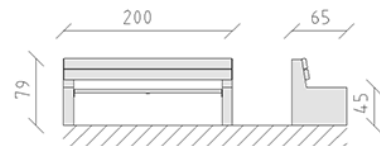

Parkbank Lärche

Artikel 80212

Parkbank aus Schweizer Lärche behandelt, Länge 200 cm, mit Rückenlehne, Konsolen aus Beton.

CHF 1'230.-

(exkl. MWST)

	Gerätemasse	200 x 65 x 79 cm
	schwerstes Element	80 kg
	grösstes Element	78 x 12 x 65 cm
	Montagezeit	2 h
	Monteure	2