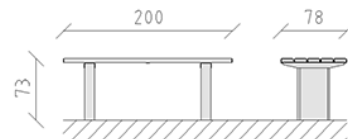

Parktisch Kiefer

Artikel 80310

Parktisch aus Schweizer Kiefernholz druckimprägniert, Länge 200 cm, Konsolen aus Beton, kurze Ausführung.

CHF 1'180.-

(exkl. MWST)

| | | |
|---|--------------------|------------------|
|  | Gerätemasse | 200 x 78 x 73 cm |
|  | schwerstes Element | 85 kg |
|  | grösstes Element | 70 x 12 x 40 cm |
|  | Montagezeit | 2 h |
|  | Monteure | 2 |