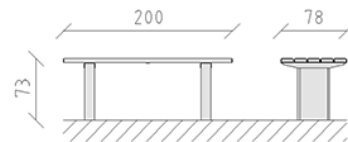

Parktisch Lärche

Artikel 80312

Parktisch aus Schweizer Lärchenholz behandelt, Länge 200 cm, Konsolen aus Beton, kurze Ausführung.

CHF 1'430.-

(exkl. MWST)

	Gerätemasse	200 x 78 x 73 cm
	schwerstes Element	85 kg
	grösstes Element	70 x 12 x 40 cm
	Montagezeit	2 h
	Monteure	2